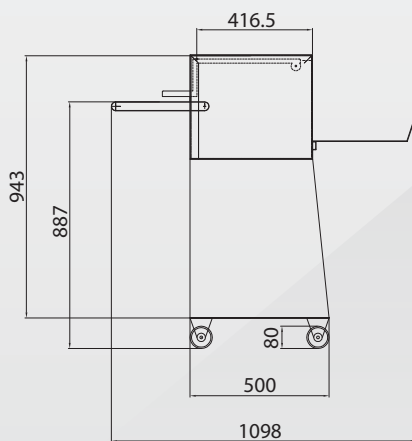

» FC23

Avvolgitrice per croissant _ Croissant moulder _ Façonneuse á croissant
Bobinador croissant _ Формовочная Машина Для Круассанов

Macchina ideale per produzioni artigianali di piccole e medie dimensioni.

This is the ideal machine for craft productions of small and medium dimensions.

Machine idéale pour les productions artisanales des petites et moyennes dimensions.

Máquina ideale por producciones artesanales de pequeñas y medias dimensiones.

Машина идеально подойдет для небольших производственных цехов благодаря своим компактным размерам и высокой производительности.

Codice macchina Machine code		FC23
Larghezza tappeto di entrata Infeed conveyor belt length	mm	300 - 800
Lunghezza tappeto di entrata Infeed conveyor belt width	mm	250
Capacità produttiva oraria Hourly production capacity	pcs.	2000 - 3000
Potenza motore Motor power	kW	0,75
Voltaggio standard Standard voltage	V / PH / Hz	400 / 3 / 50
Peso macchina Machine weight	Kg	125
ø rulli ø rollers	mm	50 - 120