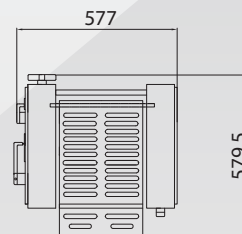

» FC23

Avvolgitrice per croissant _ Croissant moulder _ Façonneuse á croissant
Bobinador croissant _ Формовочная Машина Для Круассанов

Macchina ideale per produzioni artigianali di piccole e medie dimensioni.

This is the ideal machine for craft productions of small and medium dimensions.

Machine idéale pour les productions artisanales des petites et moyennes dimensions.

Máquina ideale por producciones artesanales de pequeñas y medias dimensiones.

Машина идеально подойдет для небольших производственных цехов благодаря своим компактным размерам и высокой производительности.

Codice macchina Machine code		FC23
Larghezza tappeto di entrata Infeed conveyor belt length	mm	300 - 800
Lunghezza tappeto di entrata Infeed conveyor belt width	mm	250
Capacità produttiva oraria Hourly production capacity	pcs.	2000 - 3000
Potenza motore Motor power	kW	0,75
Voltaggio standard Standard voltage	V / PH / Hz	400 / 3 / 50
Peso macchina Machine weight	Kg	125
ø rulli ø rollers	mm	50 - 120