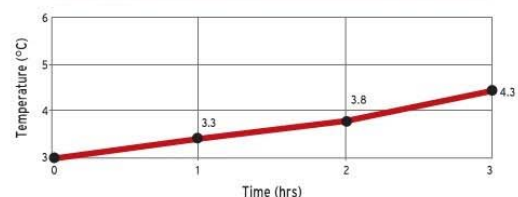

Code / Reference	Dimensions (cm)	Capacity Capacité (lt)	Price/Prix Public Ht (€)
8220.OT100.00	38x53x10		

THERMOTRANS / CONTENEUR ISOTHERME

Cooling Chart / Diagramme de Refroidissement

Temperature loss at hot meals
 Perte de Température en Repas Chaud

Heating Chart / Diagramme de Rechauffement

Temperature loss at cold meals
 Perte de Température en Repas Froid