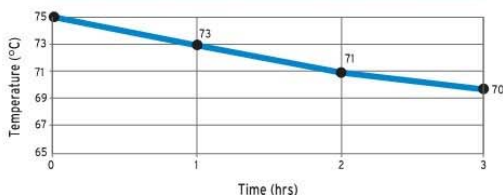

THERMOTRANS / CONTENEUR ISOTHERME

Cooling Chart / Diagramme de Refroidissement

Temperature loss at hot meals
Perte de Température en Repas Chaud